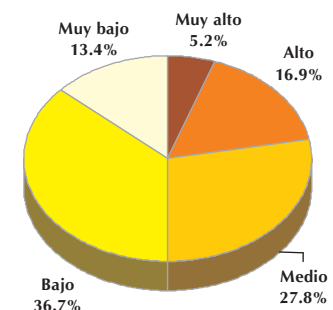

Porcentaje de población por grado de marginación

SEGOB

GOBIERNO FEDERAL

Consejo Nacional de Población

www.conapo.gob.mx

Fuente: Estimaciones del CONAPO con base en el II Censo de Población y Vivienda 2005.