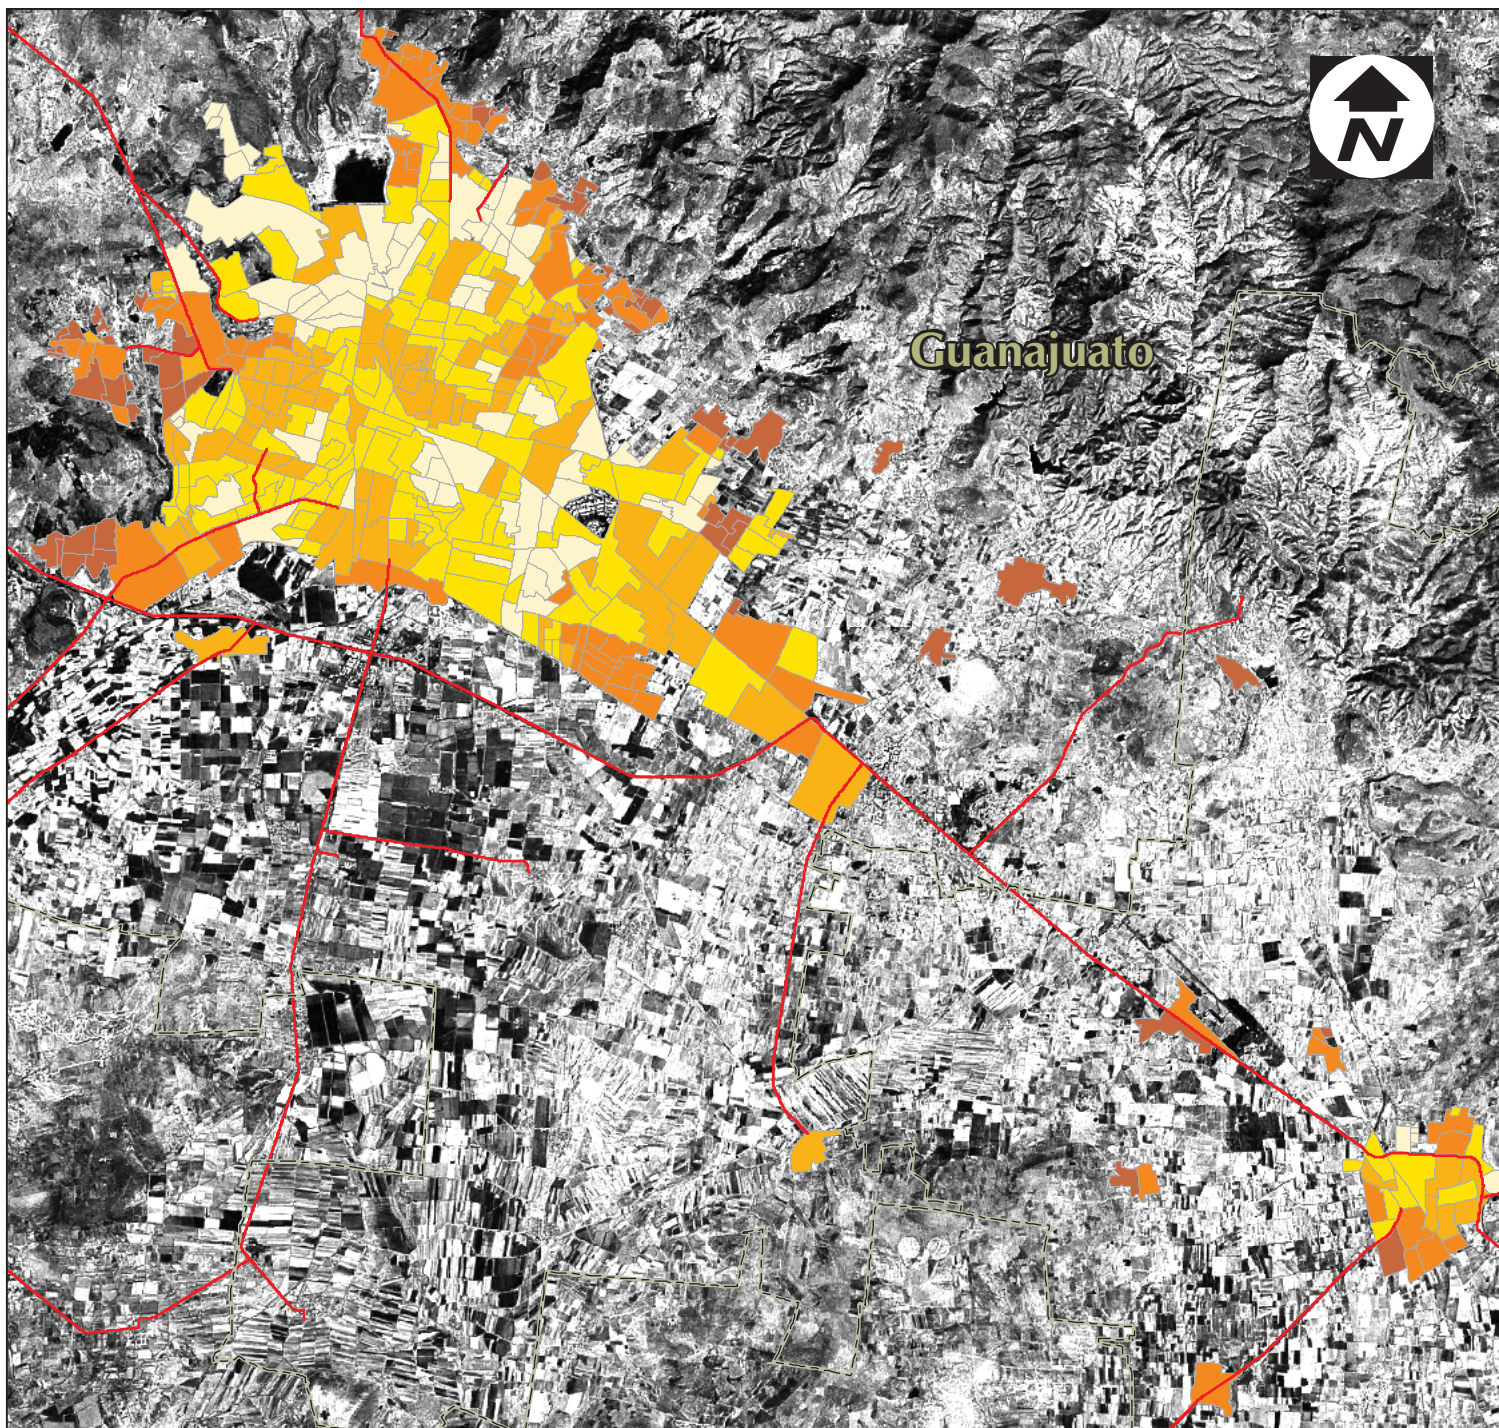

Zona Metropolitana de León: Grado de marginación por AGEB urbana, 2005

Simbología

- Límite internacional
- Límite estatal
- Límite municipal
- Vialidades principales
- AGEB urbana

| Grado de marginación | No. de AGEB |
|----------------------|-------------|
| Muy alto | 62 |
| Alto | 81 |
| Medio | 85 |
| Bajo | 136 |
| Muy bajo | 76 |

Porcentaje de población por grado de marginación

SEGOB

GOBIERNO FEDERAL

Consejo Nacional de Población

www.conapo.gob.mx

Fuente: Estimaciones del CONAPO con base en el II Censo de Población y Vivienda 2005.